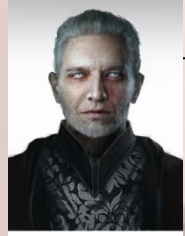

Balra lent: Fekete Angyal
Jobbra lent: Szent Keres
Jobbra lent: Szent Keres és Linora Sóhaja

Nem Játékos Karakterek

Luken con Antorcha
Admirális

Taleiosz Alvise
Inkvízitor

Ivano Verni
Elsőtiszt

Gaspar Gon Corione Hdnagy
Vitorlamester

Curro Da Suelo Hdnagy
Ostromgép Mester

Salvatore Altezzo Tizedes
Katona

Alberto Anpulga Altiszt
Kormányos

Bartolomeo Altezzo Altiszt
Hajóács

Dematrio Sh'Egon Matróz
Személyzet

Matias Grippi
Hajószakács

Maria Grippi
Hajóorvos